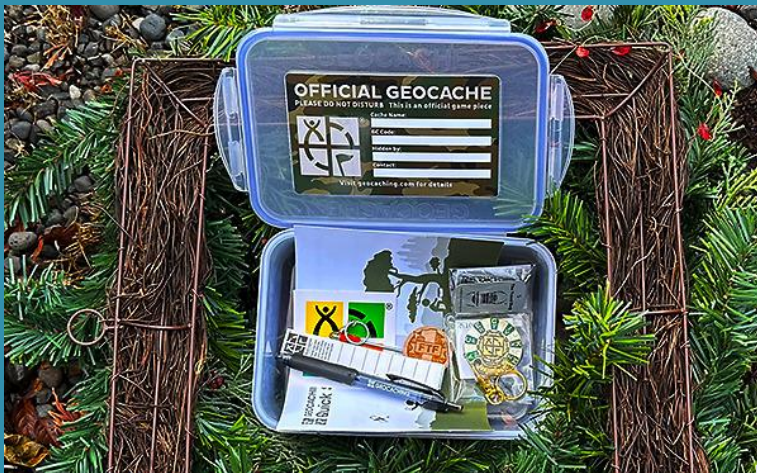

NATURAZ GOZATU